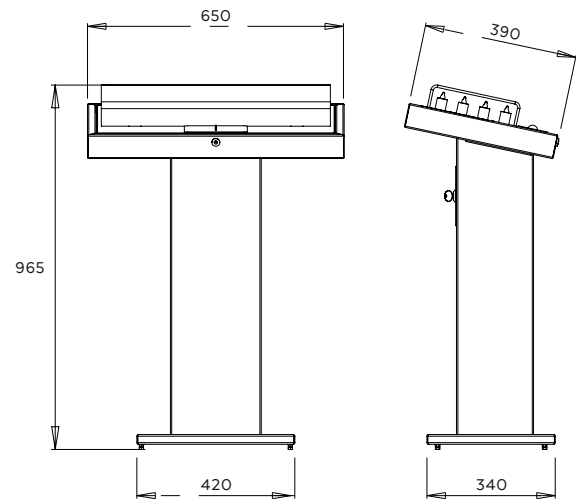

Com electrónica programável, torna-se possível ajustar os tempos de duração de acendimento das velas assim como o preço de acendimento de cada vela. Nesta versão metálica, o "kit" que inclui um display LCD com indicação do valor acumulado, assim como outras funcionalidades, é fornecido de fábrica. Este ECANDLE64M é de construção metálica, estando disponível em branco ou cor ferrugem, dispondo, tal como os restantes modelos, de uma "caixa forte" para as moedas com chave de segurança.

Especificações:

- ◆ Lampadário electrónico
- ◆ 64 velas tecnologia LED
- ◆ Possibilidade de programação (tempo e valor)
- ◆ Moedeiro para 6 moedas de EURO
- ◆ Saída para moedas rejeitadas
- ◆ Caixa de vidro temperado de 8mm
- ◆ Cofre resistente em aço, com chave
- ◆ Alimentação 85-230V AC
- ◆ Construção metálica
- ◆ Cor "ferrugem" e branco disponíveis
- ◆ Display LCD com informação adicional sobre valor acumulado, entre outras funcionalidades.

Desenho técnico:

* Size in mm

Sistema de acesso com fechadura

Caixa em vidro temperado 8mm

Cofre em aço com chave